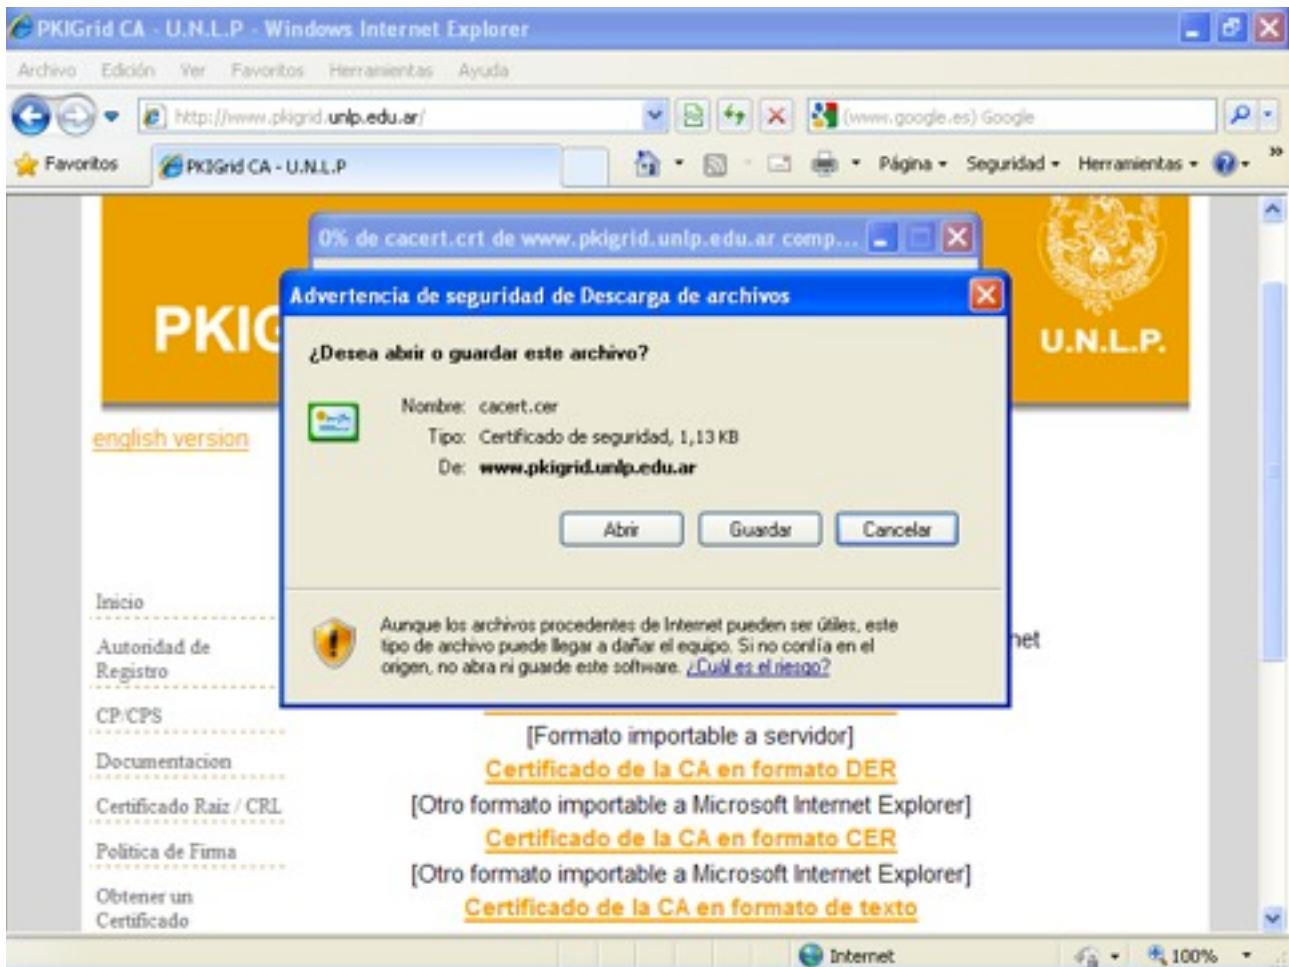

INTERNET EXPLORER 8

1. Al ingresar a <https://isis.unlp.edu.ar> por primera vez verá un error como el siguiente.

2. Para solucionar dicho problema es necesario importar el certificado de la UNLP, que asegura que el servidor al que desea ingresar es correcto. Para ello, es necesario escoger la opción “Certificado Raíz /CRL” del menú y aparecerá una pantalla como la siguiente. Allí elegir la primer opción “Certificado de la CA en formato CRT”.

3. Se abrirá una pantalla como la que se ve a continuación. Escoger la opción “Abrir”.

4. Luego de descargar el certificado se verá una pantalla como la siguiente. Indicarle que instale el certificado.