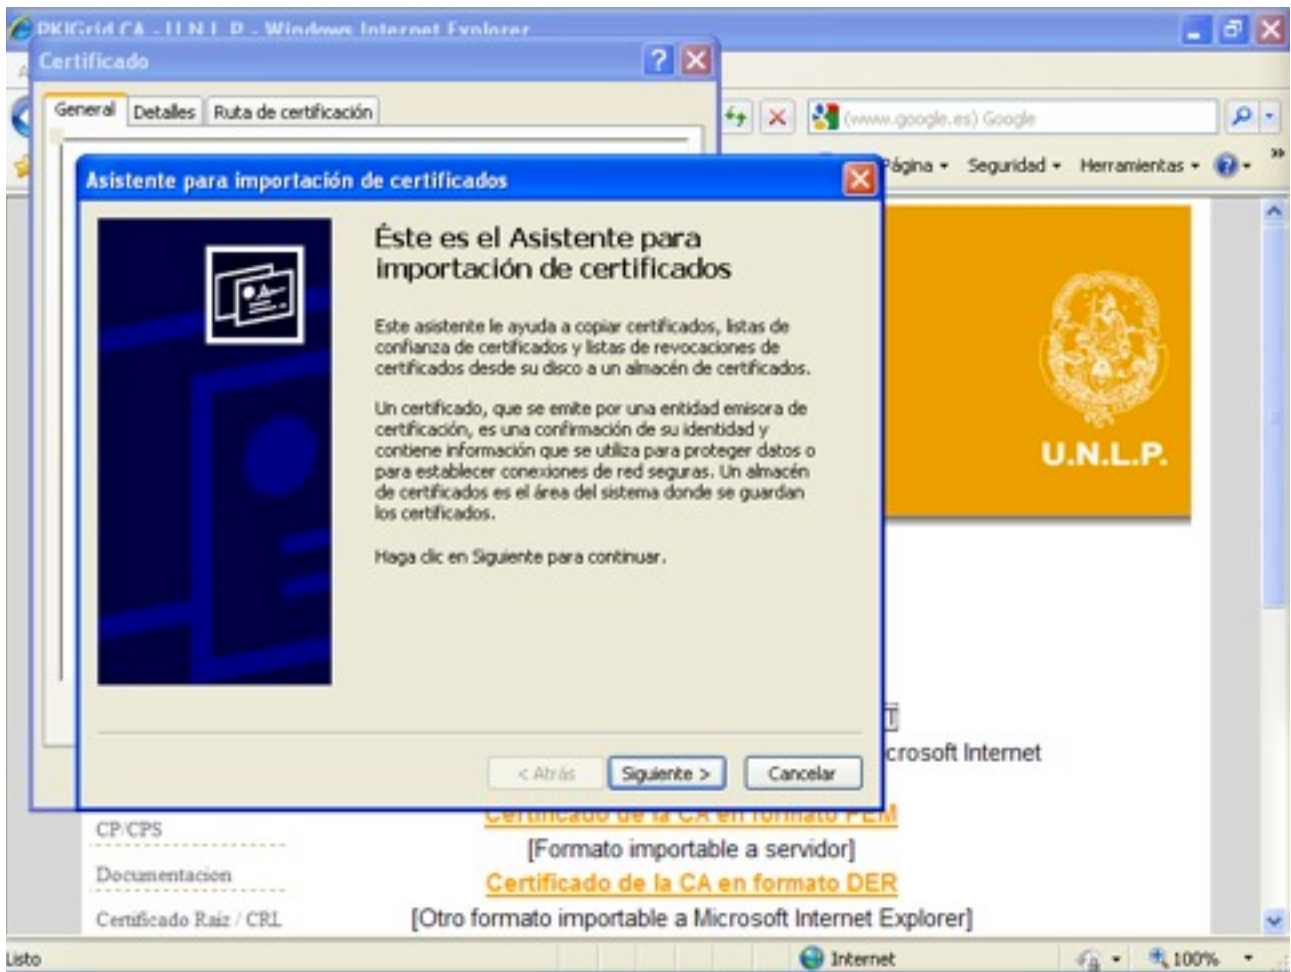

5. Hacer click en siguiente.