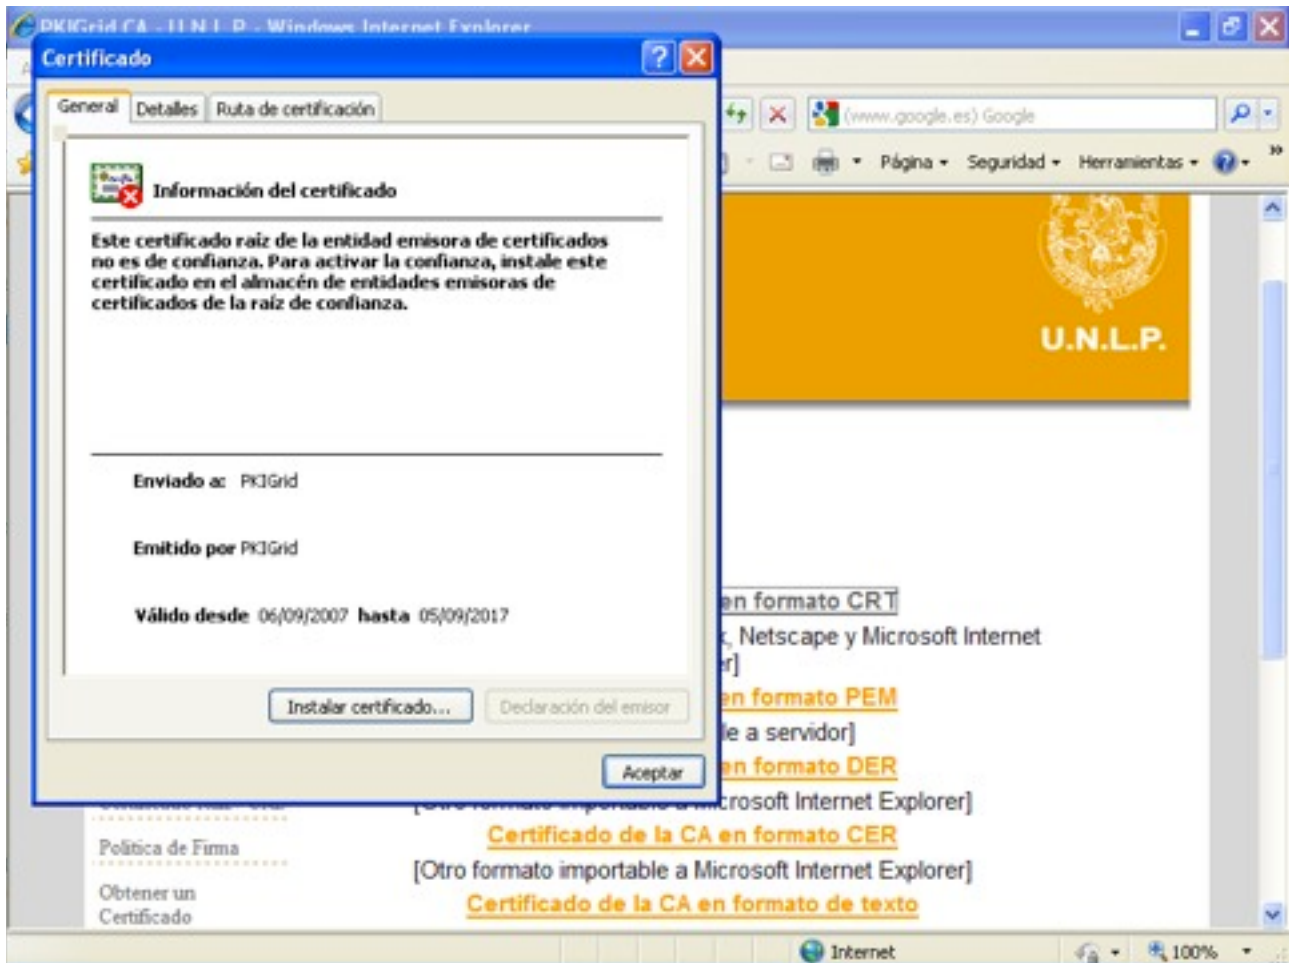

INTERNET EXPLORER 8

1. Al ingresar a <https://isis.unlp.edu.ar> por primera vez verá un error como el siguiente.

2. Para solucionar dicho problema es necesario importar el certificado de la UNLP, que asegura que el servidor al que desea ingresar es correcto. Para ello, es necesario escoger la opción “Certificado Raíz /CRL” del menú y aparecerá una pantalla como la siguiente. Allí elegir la primer opción “Certificado de la CA en formato CRT”.

3. Se abrirá una pantalla como la que se ve a continuación. Escoger la opción “Abrir”.

4. Luego de descargar el certificado se verá una pantalla como la siguiente. Indicarle que instale el certificado.