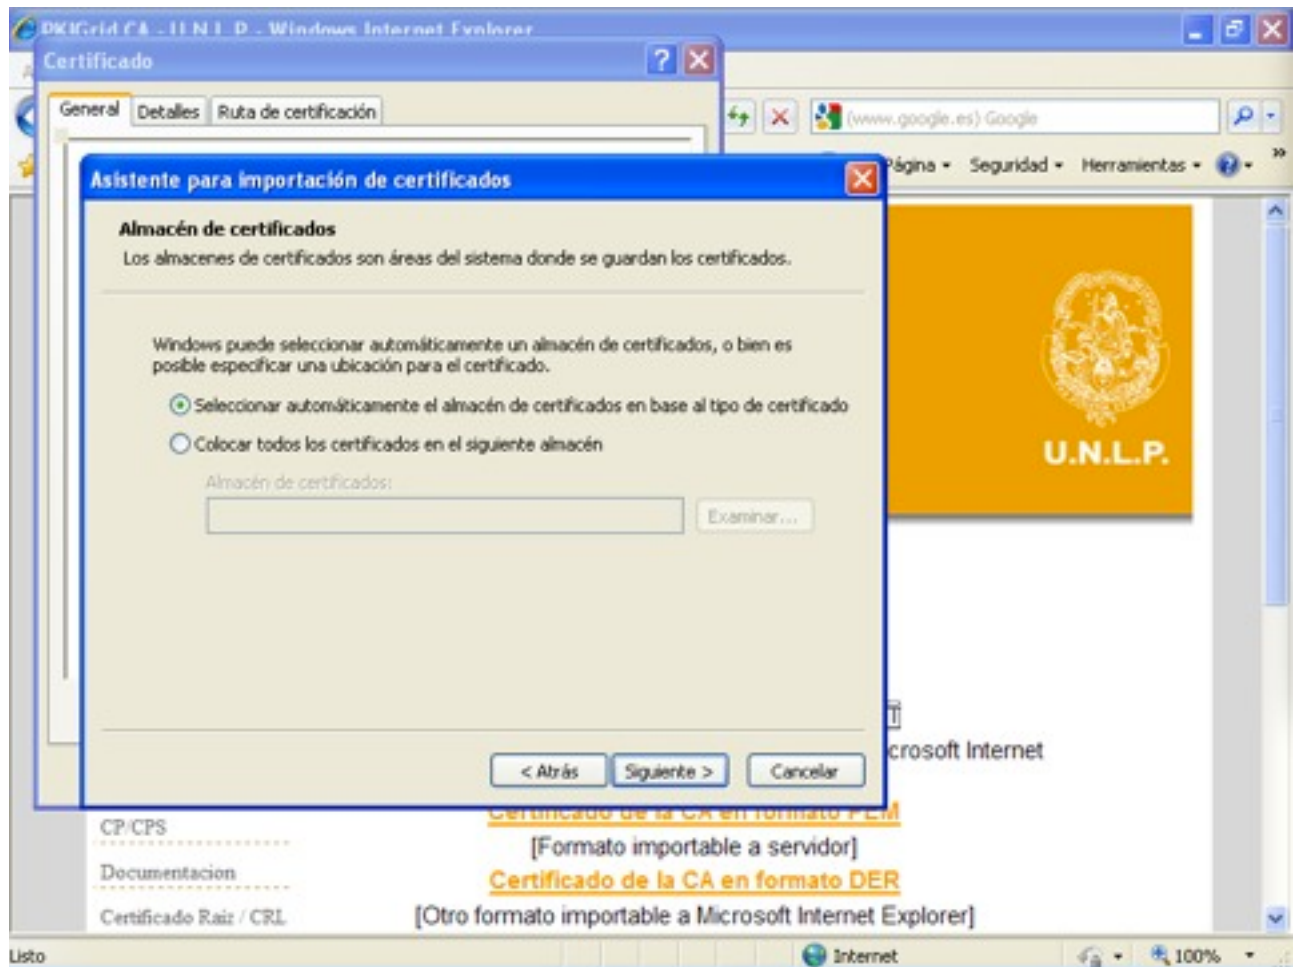

INTERNET EXPLORER 8

1. Al ingresar a <https://isis.unlp.edu.ar> por primera vez verá un error como el siguiente.

2. Para solucionar dicho problema es necesario importar el certificado de la UNLP, que asegura que el servidor al que desea ingresar es correcto. Para ello, es necesario escoger la opción “Certificado Raíz /CRL” del menú y aparecerá una pantalla como la siguiente. Allí elegir la primer opción “Certificado de la CA en formato CRT”.

3. Se abrirá una pantalla como la que se ve a continuación. Escoger la opción “Abrir”.

4. Luego de descargar el certificado se verá una pantalla como la siguiente. Indicarle que instale el certificado.

5. Hacer click en siguiente.

6. Hacer click en siguiente.

7. Hacer click en Finalizar.

8. Aceptar la instalación del certificado respondiendo que sí.

Listo. A partir de este momento aceptar las dos siguientes ventanas y volver a acceder al webmail. Debería mostrarse la pantalla correctamente. Si a partir de este momento y en un futuro volviera a aparecer una pantalla como la primera entonces ponerse en contacto con nosotros a soporte@cespi.unlp.edu.ar.