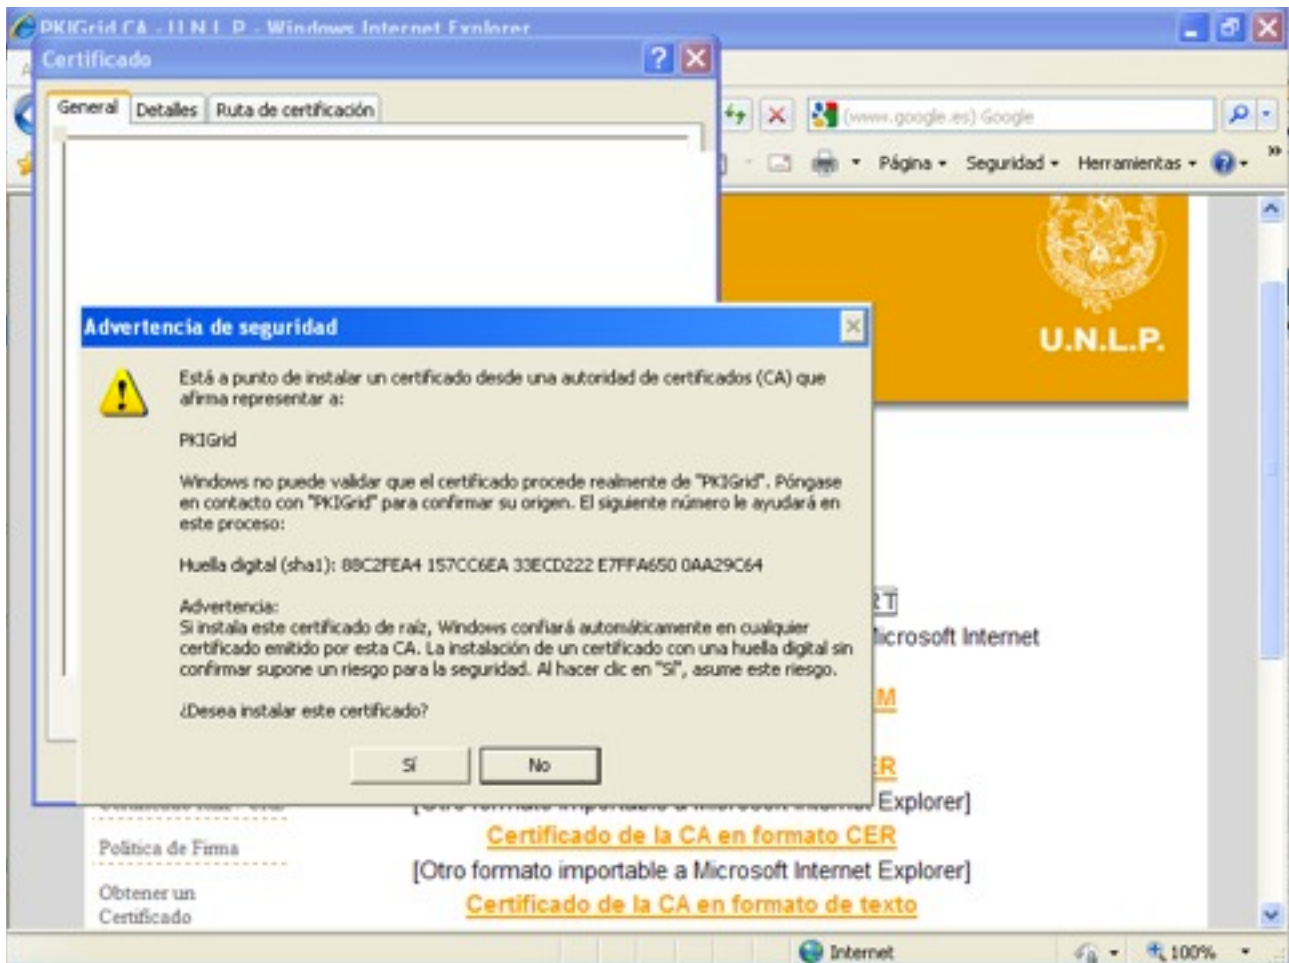

INTERNET EXPLORER 8

1. Al ingresar a <https://isis.unlp.edu.ar> por primera vez verá un error como el siguiente.

2. Para solucionar dicho problema es necesario importar el certificado de la UNLP, que asegura que el servidor al que desea ingresar es correcto. Para ello, es necesario escoger la opción “Certificado Raíz /CRL” del menú y aparecerá una pantalla como la siguiente. Allí elegir la primer opción “Certificado de la CA en formato CRT”.

5. Hacer click en siguiente.

6. Hacer click en siguiente.

7. Hacer click en Finalizar.

8. Aceptar la instalación del certificado respondiendo que sí.

Listo. A partir de este momento aceptar las dos siguientes ventanas y volver a acceder al webmail. Debería mostrarse la pantalla correctamente. Si a partir de este momento y en un futuro volviera a aparecer una pantalla como la primera entonces ponerse en contacto con nosotros a soporte@cespi.unlp.edu.ar.

FIREFOX

1. Al ingresar al webmail se ve la primera vez una pantalla como la siguiente.

2. Para solucionar dicho problema es necesario importar el certificado de la UNLP, que asegura que el servidor al que desea ingresar es correcto. Para ello, es necesario escoger la opción "Certificado Raíz /CRL" del menú y aparecerá una pantalla como la siguiente. Allí elegir la primer opción "Certificado de la CA en formato CRT".