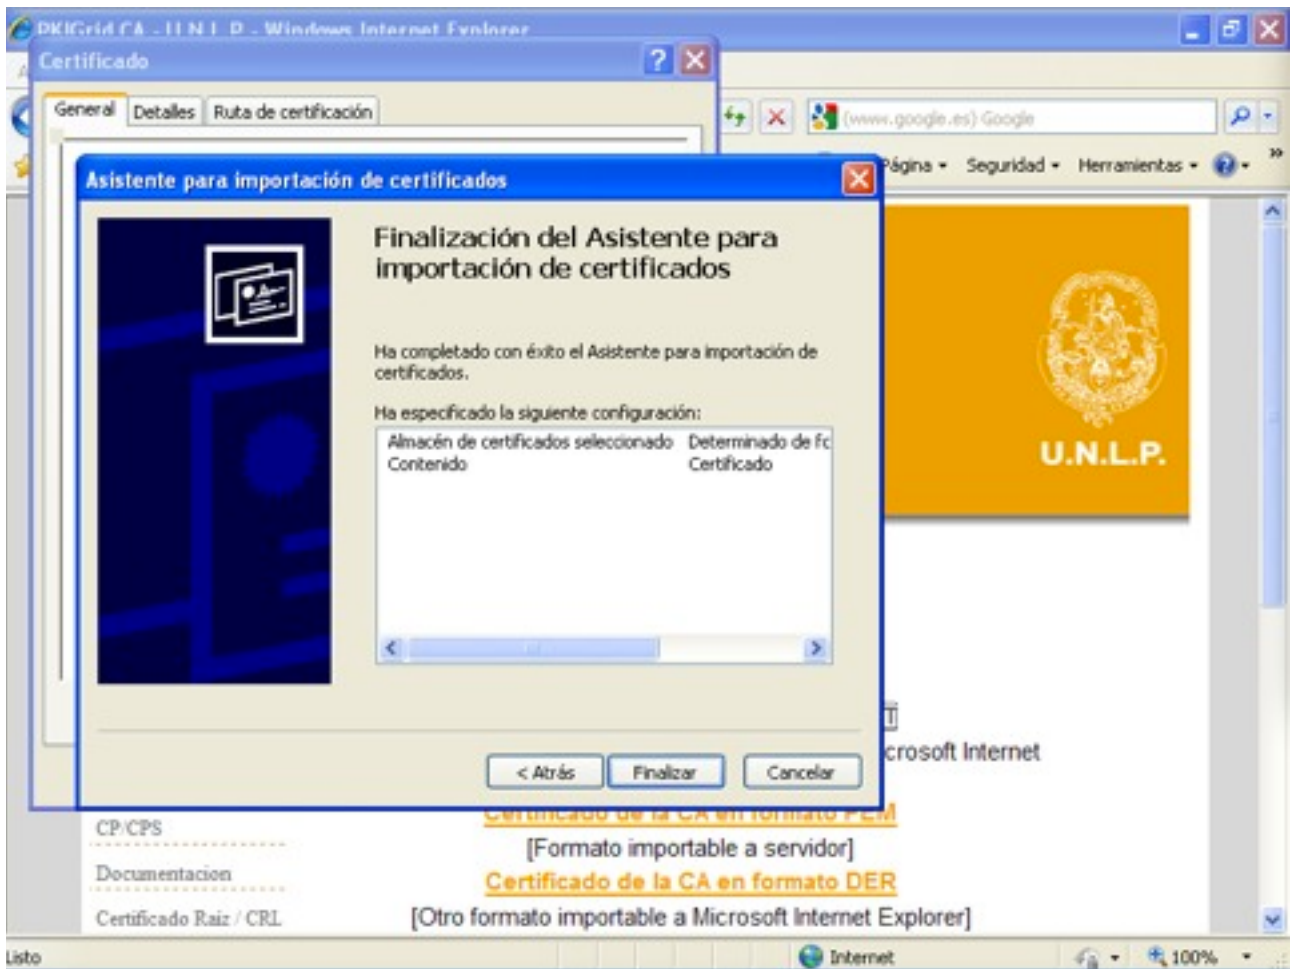

INTERNET EXPLORER 8

1. Al ingresar a <https://isis.unlp.edu.ar> por primera vez verá un error como el siguiente.

2. Para solucionar dicho problema es necesario importar el certificado de la UNLP, que asegura que el servidor al que desea ingresar es correcto. Para ello, es necesario escoger la opción “Certificado Raíz /CRL” del menú y aparecerá una pantalla como la siguiente. Allí elegir la primer opción “Certificado de la CA en formato CRT”.

3. Se abrirá una pantalla como la que se ve a continuación. Escoger la opción “Abrir”.

4. Luego de descargar el certificado se verá una pantalla como la siguiente. Indicarle que instale el certificado.

5. Hacer click en siguiente.

6. Hacer click en siguiente.

7. Hacer click en Finalizar.

8. Aceptar la instalación del certificado respondiendo que sí.

Listo. A partir de este momento aceptar las dos siguientes ventanas y volver a acceder al webmail. Debería mostrarse la pantalla correctamente. Si a partir de este momento y en un futuro volviera a aparecer una pantalla como la primera entonces ponerse en contacto con nosotros a soporte@cespi.unlp.edu.ar.