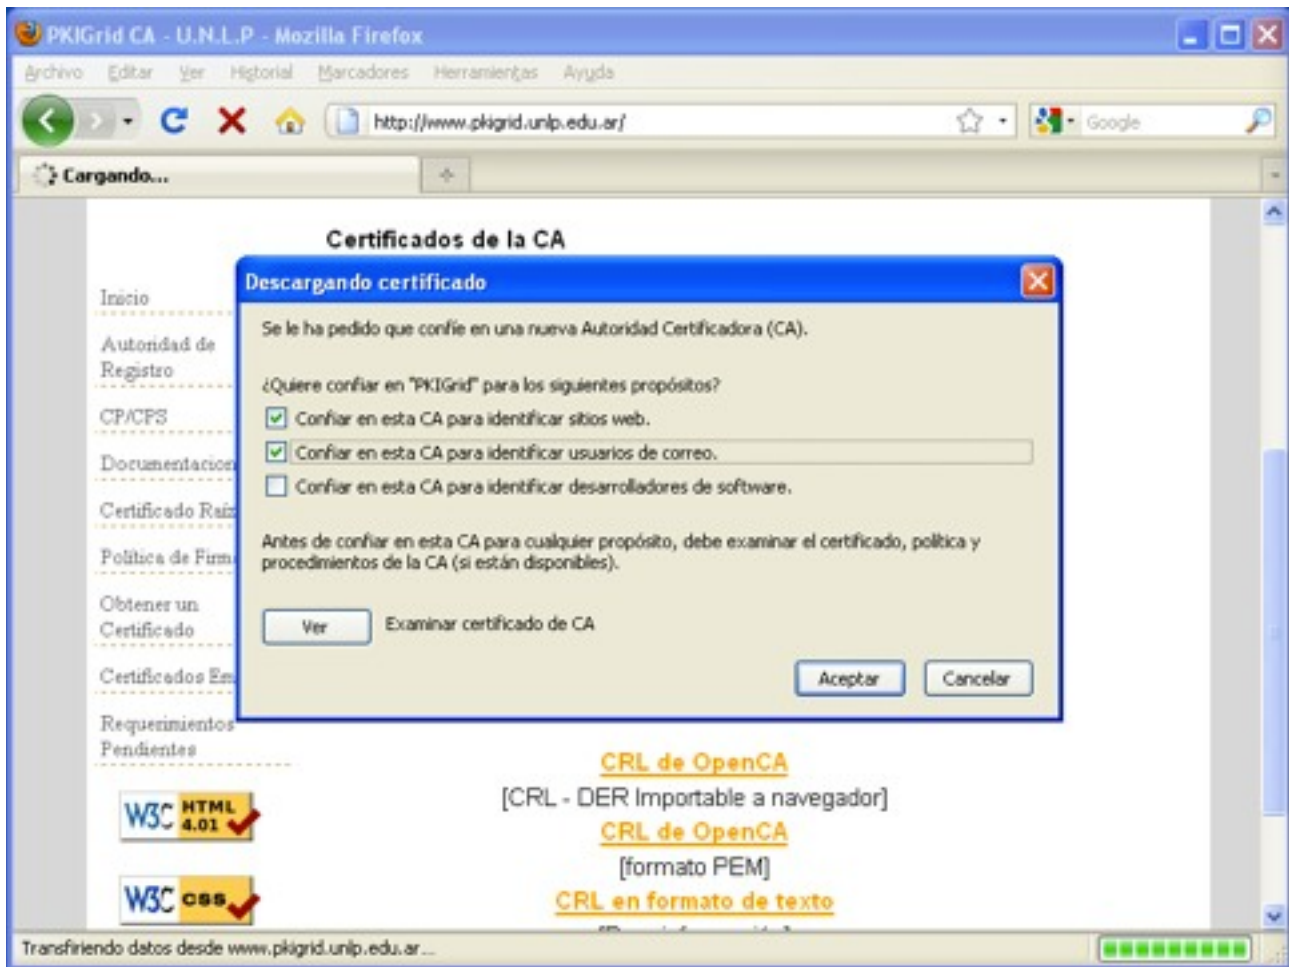

3. Se abrirá una pantalla como la siguiente. Marcar las dos primeras casillas de verificación.